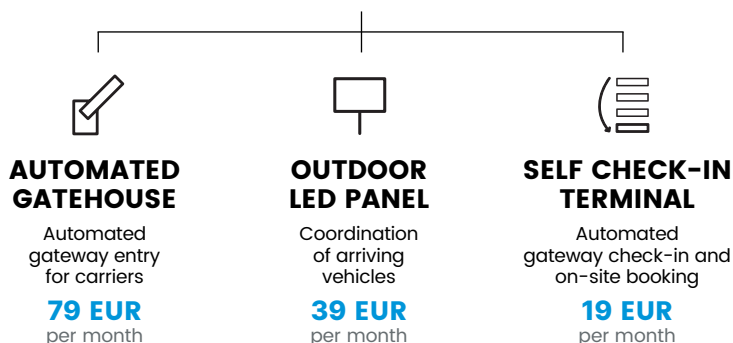

Price list of **add-ons** and **extension modules** 2023

BACK OFFICE

WAREHOUSE

OUTDOOR

LOTRACO s.r.o.

Prokopa Holého 701/18, 40502 Děčín, Czech Republic

+420 602 337 424 / jan.pavlik@timeslotcontrol.com / www.timeslotcontrol.com