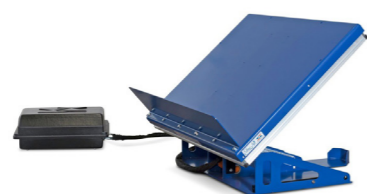

### Dvojnožnicový zdvíhací stôl EdmoLift® C-Series

číslo výrobku: 144024-QAA

- Nosnosť: 80 kg
- Rozmery: 900 x 600 mm
- Zdvih: 280 - 1450 mm

**2 413,95 €**