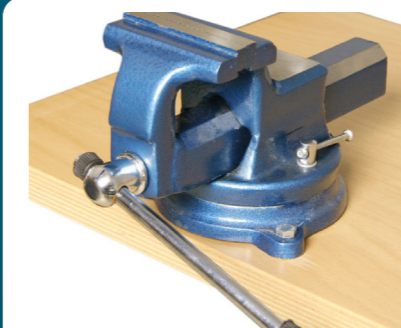

Paralelný zverák, otáčateľný a aretovateľný

číslo výrobku: 126309-QAA

- Šírka čelustí: 100 mm
- Materiál: oceľ

235,00 €