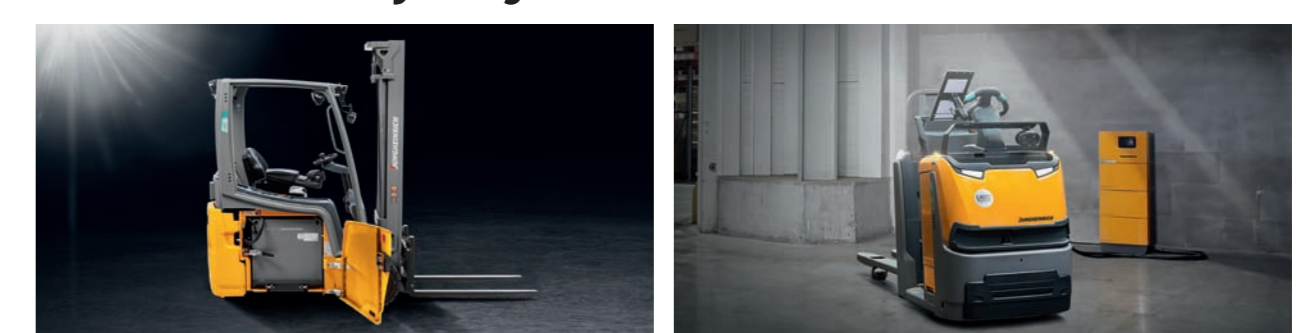

Batérie a nabíjačky

SPRÁVNA BATÉRIA PRE KAŽDÝ VOZÍK
V závislosti od toho, či ide o jednozmennú alebo viaczmennú prevádzku, náročnosti prevádzky a požadovanej údržby máme pre vás vždy tu správnu batériu.
RIADENÉ NABÍJANIE
Pre oloveno-kyselinové, ako aj litovo-iónové batérie. Dostupné ako fixné alebo integrované nabíjačky. Máme pre vás vždy tu správne riešenie.